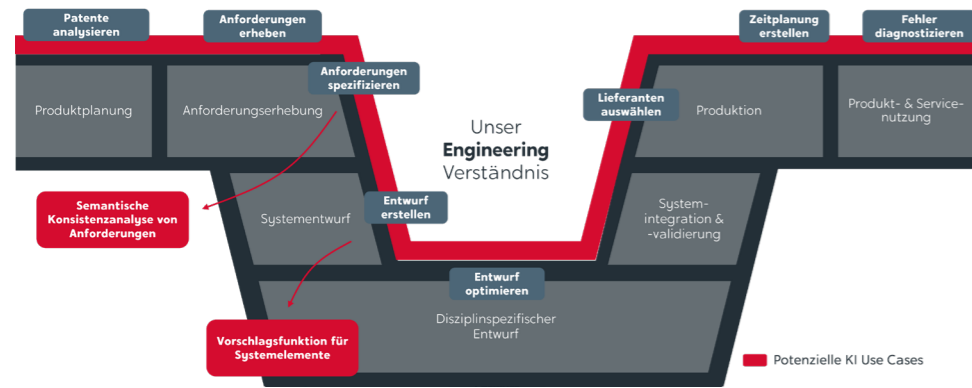

Realisierbarkeit
prüfen

Wir überprüfen, ob Ihre Herausforderungen durch KI-Verfahren gelöst werden können. Sie erhalten die technisch umsetzbaren Use Cases.

Nutzen
bewerten

Gemeinsam bewerten wir in einem Workshop die Nützlichkeit der realisierbaren Use Cases für Ihr Unternehmen. Als Ergebnis erhalten Sie die vielversprechendsten Use Cases.

Potenziale
erschließen

Die priorisierten Use Cases bereiten wir auf und geben Ihnen Handlungsempfehlungen für die Umsetzung, um KI-Potenziale zu erschließen.

Das V-Modell: Aufgabenbereiche und mögliche KI-Use-Cases im Engineering

Das Engineering bündelt alle erforderlichen Tätigkeiten zur Entstehung eines technischen Produkts und der gegebenenfalls damit verbundenen Dienstleistungen. Sie umfasst die Generierung erster Geschäftsideen bis zum Serienanlauf.

Das V-Modell strukturiert den Engineering-Prozess und hilft Ihnen, Ihr Potenzial zu erkennen und zu erschließen.

Unser Service - Ihr Mehrwert

Sie sind ein Industrieunternehmen? Dann hat der KI-Marktplatz Ihnen einiges zu bieten.